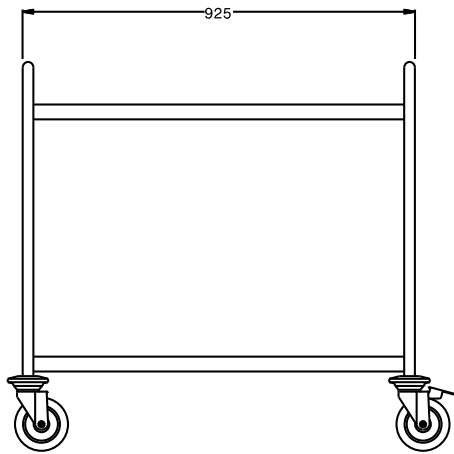

Front aanzicht