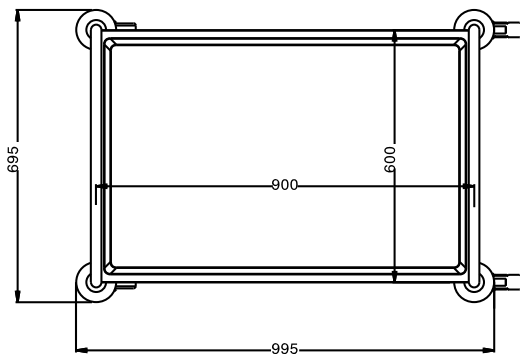

### Uitvoering

- Frame van roestvrijstalen buis 25 mm, volledig gelast.
- beladingscapaciteit van 100 kg bij gelijkmatige verdeling.
- Naadloze bladen met dubbel omgezette randen, uitgevoerd met geluiddempend materiaal, gelast aan het frame.
- Blad afmetingen 900x600 mm.
- De sterke ergonomische handgreep is onderdeel van het dragende frame.
- Vier zwenkwielen Ø125 mm, waarvan 2 met rem, voorzien van kunststof bumpers.

### Algemene gegevens

Externe afmetingen, lengte 361204 (STR902WH)	995 mm
Externe afmetingen, breedte	695 mm
Externe afmetingen, hoogte	916 mm
Wiel materiaal	Verzinkt
Wiel diameter	Ø 125
Gewicht, netto	27 kg