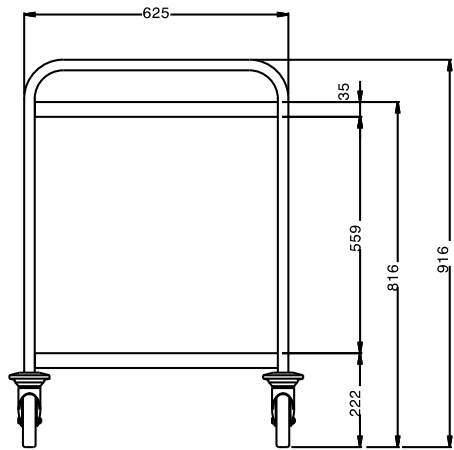

### Uitvoering

- Frame van roestvrijstalen buis 25 mm, volledig gelast.
- beladingscapaciteit van 100 kg bij gelijkmatige verdeling.
- Naadloze bladen met dubbel omgezette randen, uitgevoerd met geluiddempend materiaal, gelast aan het frame.
- Blad afmetingen 900x600 mm.
- De sterke ergonomische handgreep is onderdeel van het dragende frame.
- Vier zwenkwielen Ø125 mm, waarvan 2 met rem, voorzien van kunststof bumpers.

### Constructie

- Volledig van roestvrijstaal 1.4301 (AISI304).

Goedkeuring \_\_\_\_\_

Front aanzicht

Zij aanzicht

Boven aanzicht

### Algemene gegevens

Externe afmetingen, lengte 361204 (STR902WH)	995 mm
Externe afmetingen, breedte	695 mm
Externe afmetingen, hoogte	916 mm
Wiel materiaal	Verzinkt
Wiel diameter	Ø 125
Gewicht, netto	27 kg